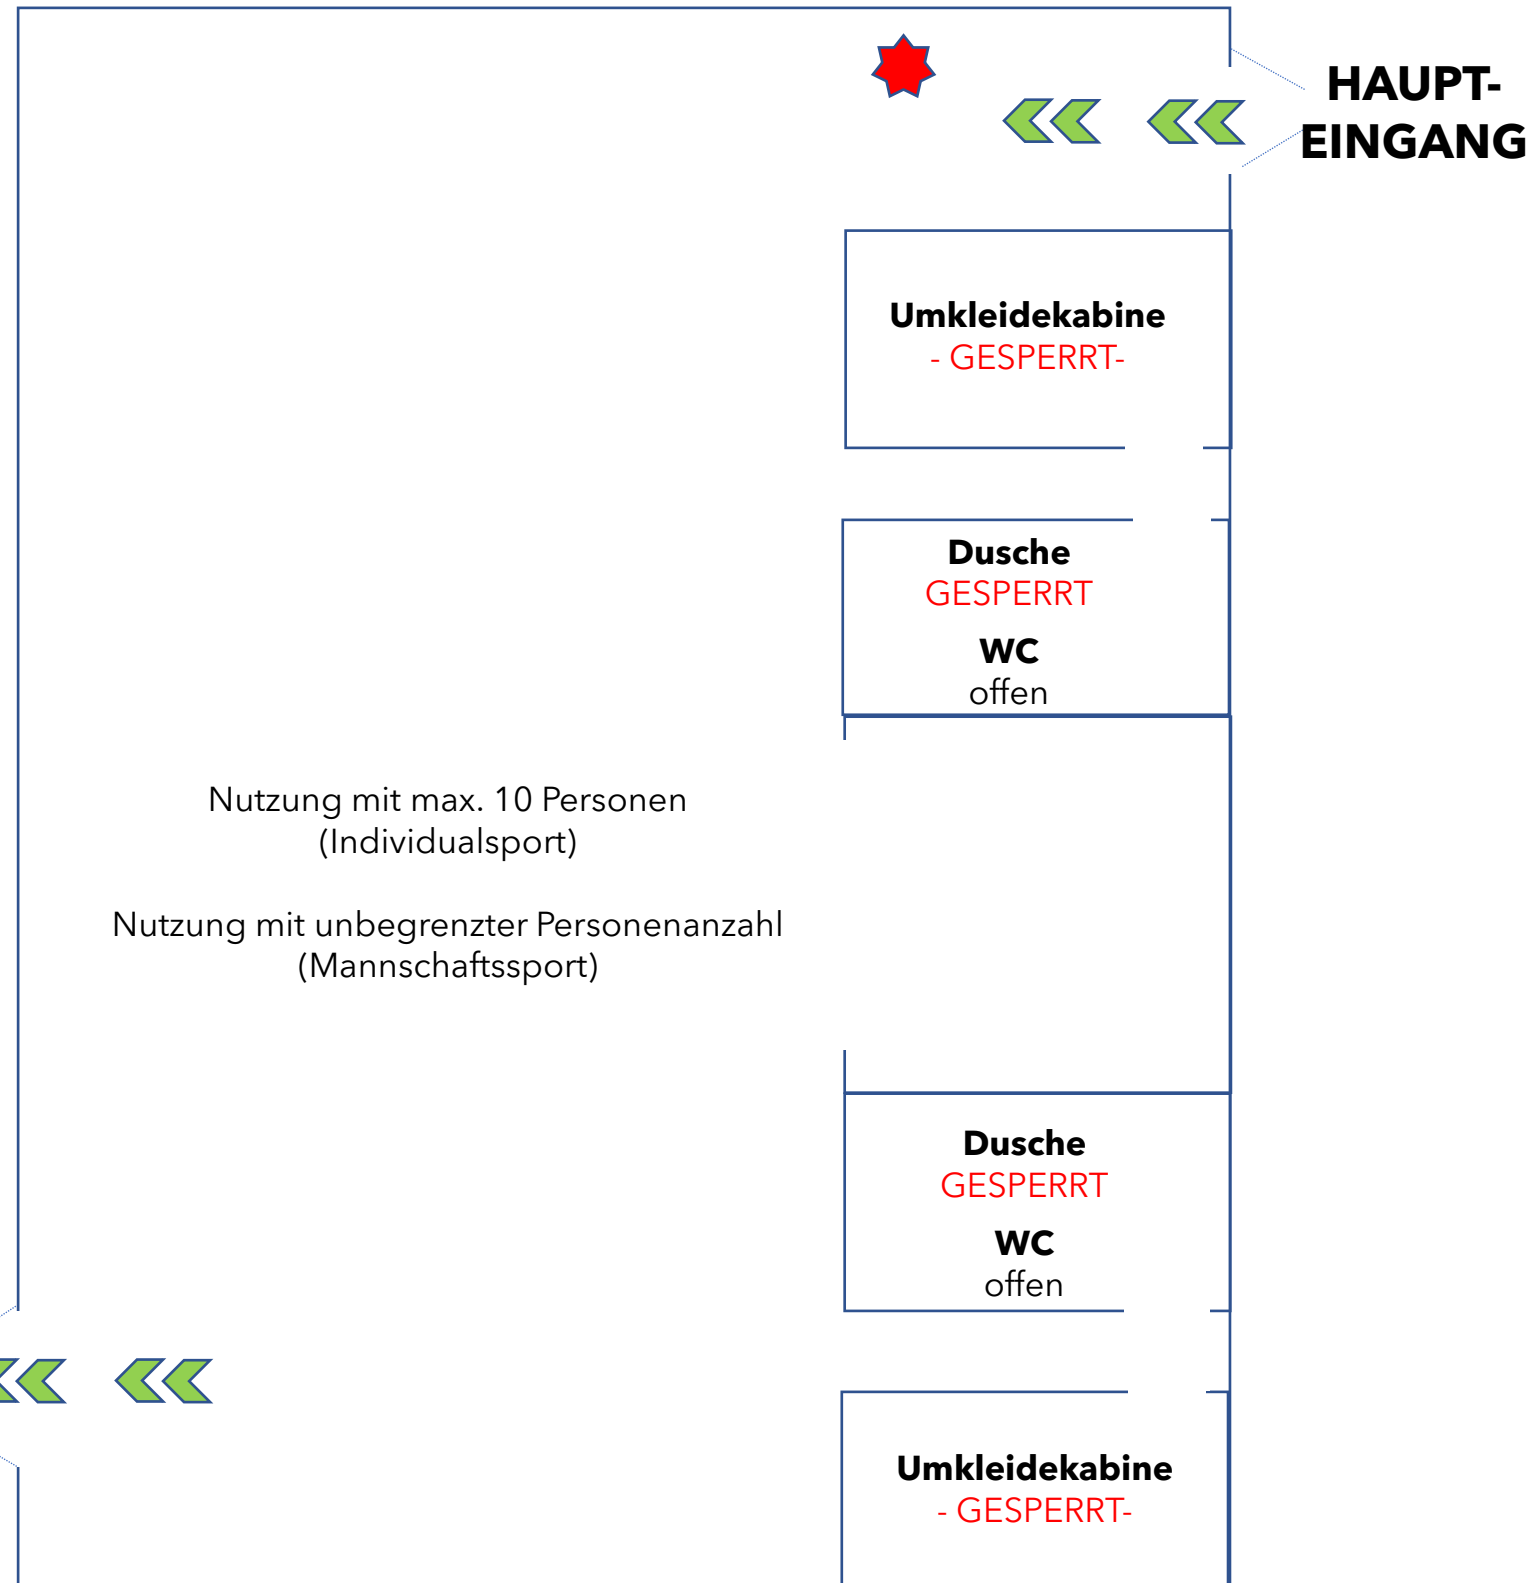

# Schulturnhalle

- Der Eintritt für Stunden in der Schulturnhalle erfolgt **NICHT** über die TGN-Halle
- Der/Die Übungsleiter/in holt in der TGN-Halle den Schlüssel für die Schulturnhalle und geht mit der Gruppe über den regulären Eingang in die Schulturnhalle
- Als Ausgang wird die Notausgangstür genutzt.
- Nach der Stunde bringt der/die Übungsleiter/in den Schlüssel zurück in die TGN-Halle (über den Vordereingang)
- Alle Teilnehmer sollten bereits umgezogen zur Stunde erscheinen
- **Nach der Übungsstunde dürfen IN DER TGN-HALLE maximal zwei Personen gleichzeitig die Umkleidekabine/Dusche nutzen (auf eigene Gefahr).**

**Ausgang über  
NOTAUSGANGSTÜR**

 Hände-/Flächen-Desinfektionsmittel  
 Weg für Übungsstunden in der TGN-Halle